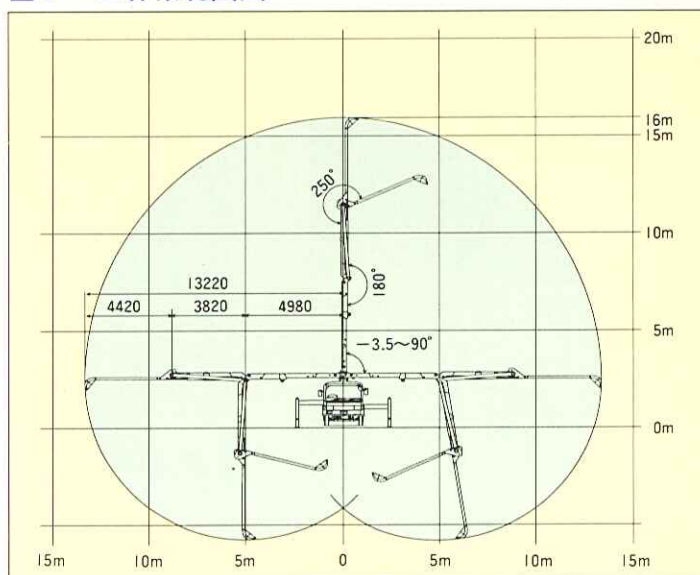

■ 主要諸元

型 式		極東 PH50-16		
ポンプ	方 式	真空スクイズ式		
	最大吐出量	50m³/h(高速)	30m³/h(低速)	
	最大吐出圧力	15kgf/cm²	25kgf/cm²	
	最大圧送距離	水平	200m	
		垂直	60m	
	最大骨材寸法	25mm		
	コンクリートスランブ	10cm以上		
	ホッパ容積	0.28m³		
ホッパ地上高	約1,080mm			
ポンピングチューブ径	4.5B			
ブーム	型 式	3段屈折式		
	最大地上高さ	16m		
	最大長さ	13.2m		
	操作方法	電磁油圧式		
	コンクリート配管径	100A		
アウトリガ	旋 回 角 度	360° 全旋回		
	型 式	手動引出し式(前部)、ジャッキ油圧式		
水 タ ン ク 容 量	張 出 し ス パ ン	4,935mm前部(最大)		
	形 式	水洗		
配管洗浄	方 法	ポンプ本体兼用		
	能 力	圧 力	15kgf/cm²(高速) 25kgf/cm²(低速)	
		吐 出 量	50m³/h 30m³/h	
車体洗浄	形 式	水洗		
	方 法	小型電水ポンプ		
	能 力	圧 力	1.7kgf/cm²(最大)	
吐 出 量		40ℓ/min(最大)		
適 応 シ ャ シ	型 式	KC-NPR71LV KC-FE648E		
	寸 法	車 両 全 長	6,685mm 6,615mm	
車 両 総 重 量	車 両 全 幅	2,060mm		
	車 両 全 高	2,850mm		
	車 両 全 重	約7,290kg		

■ 圧送性能

■ ブーム作業範囲図

■ 外観図

極東開発工業株式会社

CM(コンクリートポンプ)営業部
ミキサートラック
TEL(03)3435-5359(ダイヤルイン)

本社 西宮市甲子園口6-1-45 〒663 TEL(0798)66-1000

東京本部 東京都港区浜松町2-4-1世界貿易センタービル24F 〒105 TEL(03)3435-5351

北海道営業所 TEL(011)816-6051
旭川出張所 TEL(0166)27-1335
釧路営業所 TEL(0154)52-1722
東北営業所 TEL(022)236-6692
青森営業所 TEL(0177)43-4001
盛岡出張所 TEL(0196)25-5590
秋田出張所 TEL(0188)63-9048
福島営業所 TEL(0249)34-0663
東部営業部 TEL(03)3435-5359
茨城出張所 TEL(0292)27-5162
栃木営業所 TEL(0286)49-9220
高崎営業所 TEL(0273)62-6485
埼玉営業所 TEL(048)647-4366

東関東営業所 TEL(043)234-3721
多摩営業所 TEL(0425)52-9501
神奈川営業所 TEL(0462)63-7000
新潟営業所 TEL(025)244-9161
長野営業所 TEL(0263)35-0073
中部営業部 TEL(0568)71-2231
富山営業所 TEL(0764)21-1248
北陸営業所 TEL(0762)63-6691
福井営業所 TEL(0776)26-7738
静岡営業所 TEL(054)288-4023
三重営業所 TEL(0593)84-3117
近畿営業部 TEL(0798)66-1011
京都営業所 TEL(075)603-2338

岡山営業所 TEL(0862)43-0395
中国営業所 TEL(082)232-8358
山陰出張所 TEL(0852)24-1186
四国営業所 TEL(0878)82-7640
松山出張所 TEL(089)922-5603
西部営業部 TEL(092)471-1001
熊本出張所 TEL(096)387-7255
大分出張所 TEL(0975)27-5281
鹿児島営業所 TEL(0992)53-5768
沖縄営業所 TEL(098)879-6611