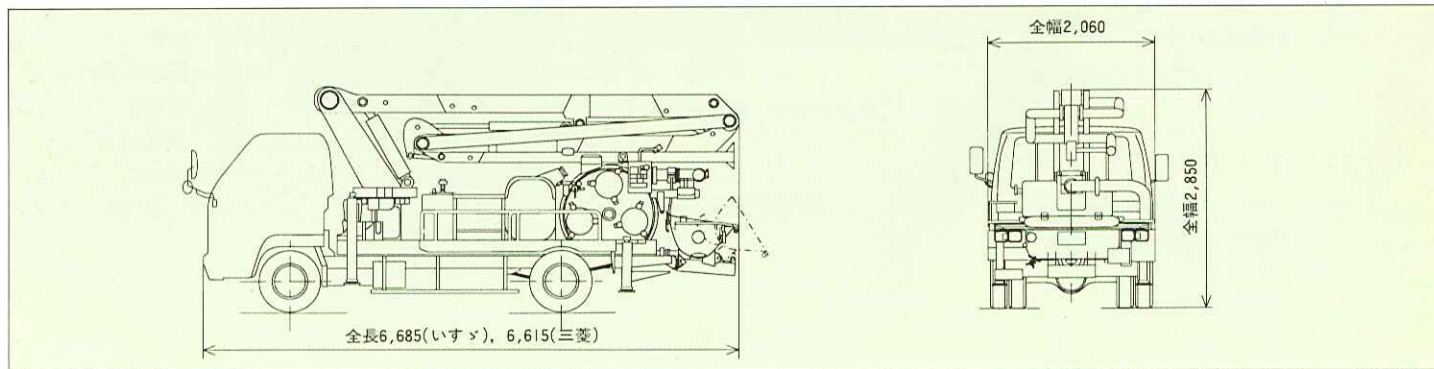

■ 外観図

極東開発工業株式会社

CM(コンクリートポンプ)営業部
ミキサートラック
TEL(03)3435-5359(ダイヤルイン)

本社 西宮市甲子園口6-1-45 〒663 TEL(0798)66-1000

東京本部 東京都港区浜松町2-4-1世界貿易センタービル24F 〒105 TEL(03)3435-5351

北海道営業所 TEL(011)816-6051
旭川出張所 TEL(0166)27-1335
釧路営業所 TEL(0154)52-1722
東北営業所 TEL(022)236-6692
青森営業所 TEL(0177)43-4001
盛岡出張所 TEL(0196)25-5590
秋田出張所 TEL(0188)63-9048
福島営業所 TEL(0249)34-0663
東部営業部 TEL(03)3435-5359
茨城出張所 TEL(0292)27-5162
栃木営業所 TEL(0286)49-9220
高崎営業所 TEL(0273)62-6485
埼玉営業所 TEL(048)647-4366

東関東営業所 TEL(043)234-3721
多摩営業所 TEL(0425)52-9501
神奈川営業所 TEL(0462)63-7000
新潟営業所 TEL(025)244-9161
長野営業所 TEL(0263)35-0073
中部営業部 TEL(0568)71-2231
富山営業所 TEL(0764)21-1248
北陸営業所 TEL(0762)63-6691
福井営業所 TEL(0776)26-7738
静岡営業所 TEL(054)288-4023
三重営業所 TEL(0593)84-3117
近畿営業部 TEL(0798)66-1011
京都営業所 TEL(075)603-2338

岡山営業所 TEL(0862)43-0395
中国営業所 TEL(082)232-8358
山陰出張所 TEL(0852)24-1186
四国営業所 TEL(0878)82-7640
松山出張所 TEL(089)922-5603
西部営業部 TEL(092)471-1001
熊本出張所 TEL(096)387-7255
大分出張所 TEL(0975)27-5281
鹿児島営業所 TEL(0992)53-5768
沖縄営業所 TEL(098)879-6611

- ●本カタログ掲載の内容は、改良のため予告なく変更することがあります。
- ●掲載の写真にはオプション仕様を装備している場合があります。
- ●ボディカラーは撮影条件及び印刷インキの都合上、実際の色とは多少異なって見える場合があります。
- ●ご使用にあたっては、添付の取扱説明書をよく読んでからご使用ください。
- ●このカタログは、95年6月現在のものです。