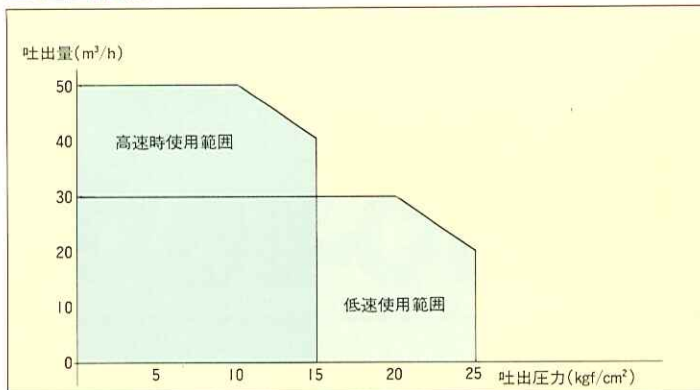

■ 主要諸元

型 式		極東 PH50-16		
ポンプ	方 式	真空スクイズ式		
	最大吐出量	50m³/h(高速)	30m³/h(低速)	
	最大吐出圧力	15kgf/cm²	25kgf/cm²	
	最大圧送距離	水平	200m	
		垂直	60m	
	最大骨材寸法	25mm		
	コンクリートスランブ	10cm以上		
	ホッパ容積	0.28m³		
ホッパ地上高	約1,080mm			
ポンピングチューブ径	4.5B			
ブーム	型 式	3段屈折式		
	最大地上高さ	16m		
	最大長さ	13.2m		
	操作方法	電磁油圧式		
	コンクリート配管径	100A		
アウトリガ	旋 回 角 度	360° 全旋回		
	型 式	手動引出し式(前部)、ジャッキ油圧式		
水 タ ン ク 容 量	張 出 し ス パ ン	4,935mm前部(最大)		
	形 式	水洗		
配管洗浄	方 法	ポンプ本体兼用		
	能 力	圧 力	15kgf/cm²(高速) 25kgf/cm²(低速)	
		吐 出 量	50m³/h 30m³/h	
車体洗浄	形 式	水洗		
	方 法	小型電水ポンプ		
	能 力	圧 力	1.7kgf/cm²(最大)	
吐 出 量		40ℓ/min(最大)		
適 応 シ ャ シ	型 式	KC-NPR71LV KC-FE648E		
	寸 法	車 両 全 長	6,685mm 6,615mm	
車 両 総 重 量	車 両 全 幅	2,060mm		
	車 両 全 高	2,850mm		
	車 両 全 重	約7,290kg		

■ 圧送性能